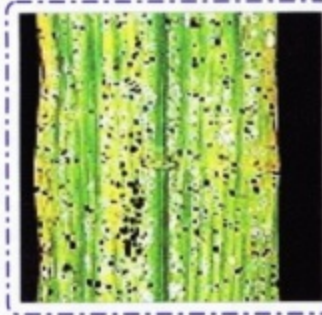

# गन्ने के प्रमुख कीट

दीमक

प्रभावित गन्ने

गूबरेला (सफ़ेद ग्रब)

जड बेघक

अंकुर बेघक

चोटी बेघक

पायरीला

वूली एफिड

सफ़ेद मक्खी

काला चिटका