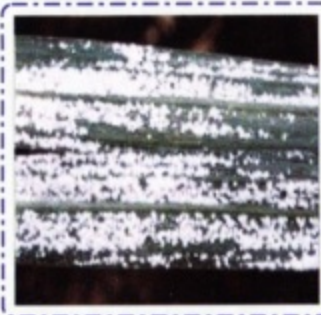

# गन्ने के प्रमुख कीट

दीमक

प्रभावित गन्ने

गूबरेला (सफ़ेद ग्रब)

जड बेघक

अंकुर बेघक

चोटी बेघक

पायरीला

वूली एफिड

सफ़ेद मक्खी

काला चिटका